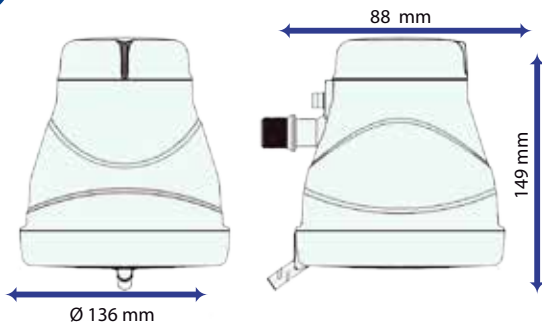

DIMENSIONES

CARACTERISTICAS

- Selector de temperatura
- 4 Temperaturas
- Ahorro 60% de energia en temperatura tibio
- Certificación ISO9001
- Certificación RETIE