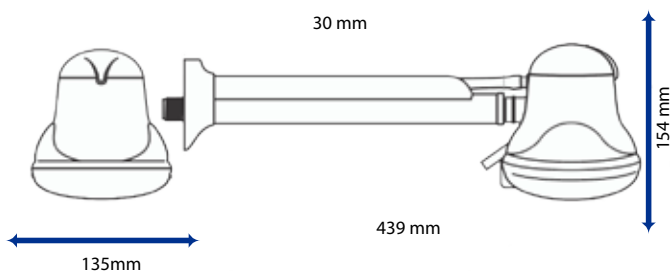

ACCESORIOS (Incluidos)

REQUERIMIENTOS DE INSTALACIÓN

- Taco independiente de 40a
- Alambre No.12
- Niple que separa la ducha de pared

COLORES DISPONIBLES

Blanca

GRAN DUCHA ELECTRÓNICA

DIMENSIONES

CARACTERÍSTICAS

- Selector de temperatura
- 4 Temperaturas
- Ahorro 60% de energía en temperatura tibia
- Certificación ISO9001
- Certificación RETIE

ACCESORIOS (Incluidos)

REQUERIMIENTOS DE INSTALACIÓN

- Taco independiente de 40a
- Alambre No.12
- Niple que separa la ducha de pared

COLORES DISPONIBLES

Blanca

COMBO

SUPER DUCHA 4 SURTIDA

DIMENSIONES

CARACTERISTICAS

- Selector de temperatura
- 4 Temperaturas
- Ahorro 60% de energia en temperatura tibio
- Certificación ISO9001
- Certificación RETIE

ACCESORIOS (Incluidos)

REQUERIMIENTOS DE INSTALACIÓN

- Taco independiente de 40a
- Alambre No.12
- Niple que separa la ducha de pared

COLORES DISPONIBLES

NIPLER TUBERIA

DIMENSIONES

CARACTERISTICAS

- Los niples de Fame son ideales para la instalación de las duchas eléctricas de Fame
- Son compatibles con todas las duchas del mercado.
- Cuentan con un espacio para ocultar el cable lo cual hacer ver su baño mucho más estético y seguro