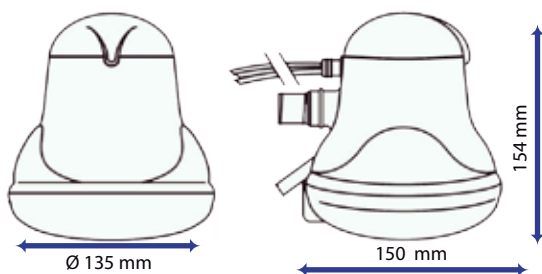

DUCHAS ELÉCTRICAS

BROCHURE

DISEÑO, CALIDAD Y CONFORT

SUPER DUCHA 4

DIMENSIONES

CARACTERISTICAS

- Selector de temperatura
- 4 Temperaturas
- Ahorro 60% de energia en temperatura tibio
- Certificación ISO9001
- Certificación RETIE

ACCESORIOS (Incluidos)

REQUERIMIENTOS DE INSTALACIÓN

- Taco independiente de 40a
- Alambre No.12
- Niple que separa la ducha de pared

COLORES DISPONIBLES

Cromada

Blanca

Gris

SUPER DUCHA 3T

- Taco independiente de 40a
- Alambre No.12
- Niple que separa la ducha de pared

COLORES DISPONIBLES

Blanca

DUCHA EVIDENCE

DIMENSIONES

CARACTERISTICAS

- Selector de temperatura
- 4 Temperaturas
- Ahorro 60% de energía en temperatura tibia
- Certificación ISO9001
- Certificación RETIE

ACCESORIOS (Incluidos)

REQUERIMIENTOS DE INSTALACIÓN

- Taco independiente de 40a
- Alambre No.12
- Niple que separa la ducha de pared

COLORES DISPONIBLES

NIPLER TUBERIA

DIMENSIONES

CARACTERISTICAS

- Los niples de Fame son ideales para la instalación de las duchas eléctricas de Fame
- Son compatibles con todas las duchas del mercado.
- Cuentan con un espacio para ocultar el cable lo cual hacer ver su baño mucho más estético y seguro