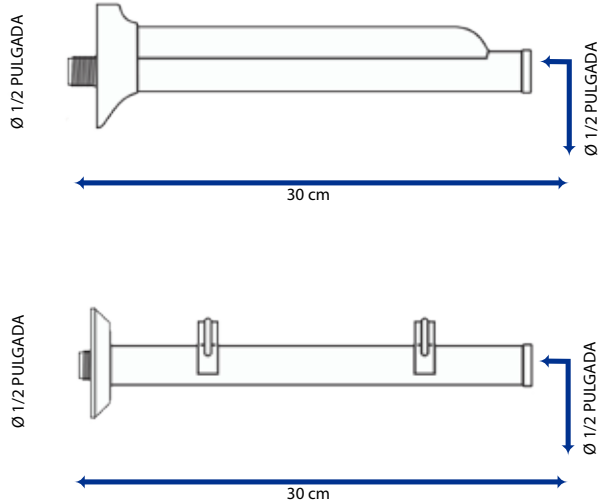

ACCESORIOS (Incluidos)

REQUERIMIENTOS DE INSTALACIÓN

- Taco independiente de 40a
- Alambre No.12
- Niple que separa la ducha de pared

COLORES DISPONIBLES

Blanca

GRAN DUCHA ELECTRÓNICA

DIMENSIONES

CARACTERÍSTICAS

- Selector de temperatura
- 4 Temperaturas
- Ahorro 60% de energía en temperatura tibia
- Certificación ISO9001
- Certificación RETIE

ACCESORIOS (Incluidos)

REQUERIMIENTOS DE INSTALACIÓN

- Taco independiente de 40a
- Alambre No.12
- Niple que separa la ducha de pared

ACCESORIOS (Incluidos)

REQUERIMIENTOS DE INSTALACIÓN

- Taco independiente de 40a
- Alambre No.12
- Niple que separa la ducha de pared

COLORES DISPONIBLES

NIPLER TUBERIA

DIMENSIONES

CARACTERISTICAS

- Los niples de Fame son ideales para la instalación de las duchas eléctricas de Fame
- Son compatibles con todas las duchas del mercado.
- Cuentan con un espacio para ocultar el cable lo cual hacer ver su baño mucho más estético y seguro