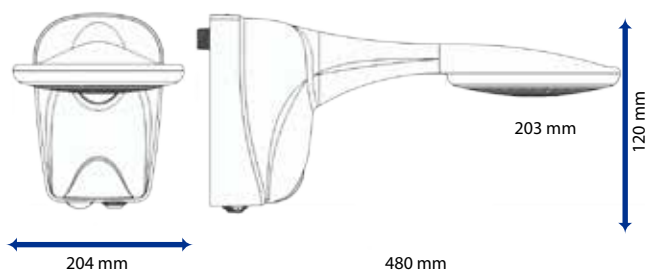

- Taco independiente de 40a
- Alambre No.12
- Niple que separa la ducha de pared

COLORES DISPONIBLES

Blanca

DUCHA EVIDENCE

DIMENSIONES

CARACTERISTICAS

- Selector de temperatura
- 4 Temperaturas
- Ahorro 60% de energía en temperatura tibia
- Certificación ISO9001
- Certificación RETIE

ACCESORIOS (Incluidos)

REQUERIMIENTOS DE INSTALACIÓN

- Taco independiente de 40a
- Alambre No.12
- Niple que separa la ducha de pared

COLORES DISPONIBLES

Blanca

GRAN DUCHA ELECTRÓNICA

DIMENSIONES

CARACTERÍSTICAS