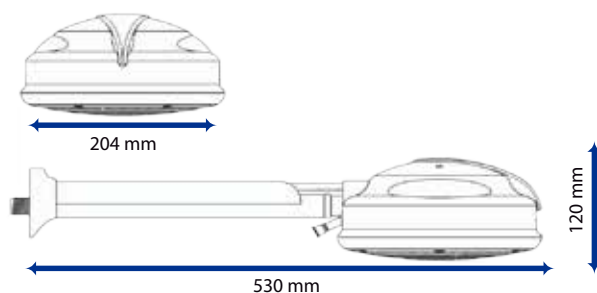

- Taco independiente de 40a
- Alambre No.12
- Niple que separa la ducha de pared

COLORES DISPONIBLES

Blanca

DUCHA EVIDENCE

DIMENSIONES

CARACTERISTICAS

- Selector de temperatura
- 4 Temperaturas
- Ahorro 60% de energía en temperatura tibia
- Certificación ISO9001
- Certificación RETIE

ACCESORIOS (Incluidos)

REQUERIMIENTOS DE INSTALACIÓN

- Taco independiente de 40a
- Alambre No.12
- Niple que separa la ducha de pared

COLORES DISPONIBLES

Blanca

GRAN DUCHA ELECTRÓNICA

DIMENSIONES

CARACTERÍSTICAS